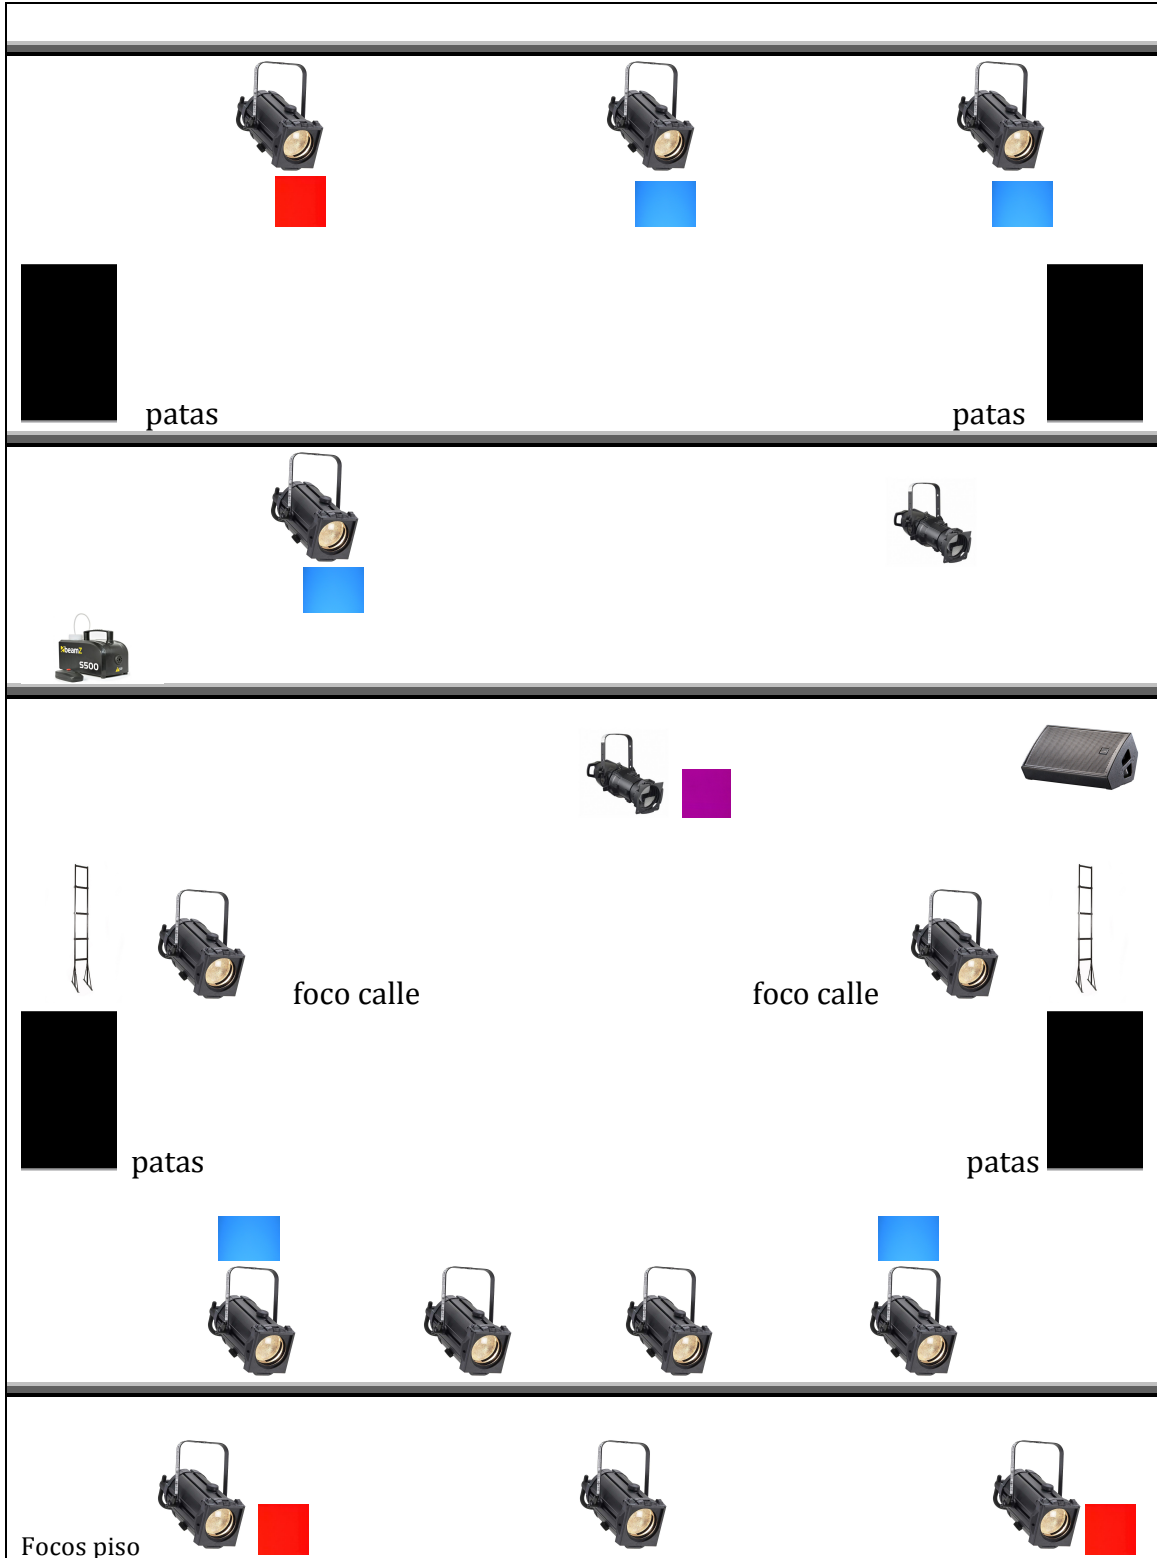

Raider: "LA ELVIRA. HISTORIA DE UN EMIGRANTE"

Varas fuera del escénico de LA ELVIRA. HISTORIA DE UN EMIGRANTE

Otras Necesidades técnicas de LA ELVIRA. HISTORIA DE UN EMIGRANTE

Raider

“LA ELVIRA. HISTORIA DE UN EMIGRANTE”

Necesidades técnicas del montaje:

- **17 pcs 1000w**
- **2 Recortes**
- **20 Canales de dimmer.**
- **Equipo de sonido (Conexión para portátil).**
- **Acometida eléctrica necesaria para el montaje(20000w ó min 10000w).**
- **Colores necesarios según esquema adjunto.**
- **Tiempo de montaje 5 h. aprox.**